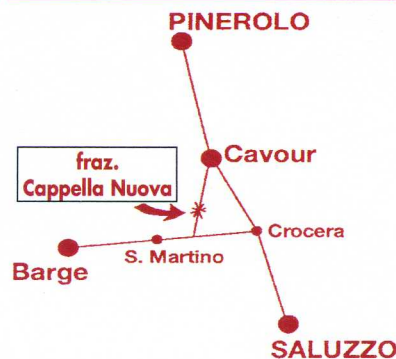

Gli organizzatori, pur impegnandosi per il buon svolgimento della gara, declinano ogni responsabilità per eventuali incidenti che dovessero verificarsi prima, durante e dopo la gara stessa.

**impianti elettrici
CHARBONNIER PATRIK**

impianti elettrici civili e industriali
automazioni • antifurti • videocontrollo
impianti fotovoltaici

Via F. Parri, 8
10066 TORRE PELLICE (TO)
e-mail patrikcharbonnier@gmail.com

Cell. 338.836.9070
Tel./Fax 0121.933.334