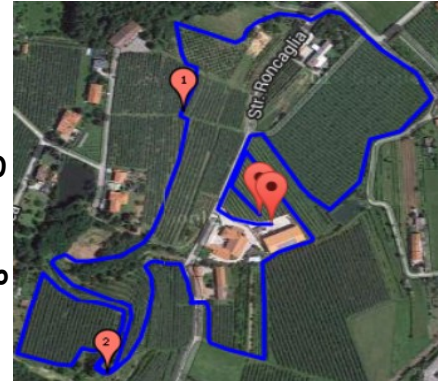

UISP
sportpertutti
CIRCUITO
MondoCarta
BRICHERASIO

SABATO SANTO 26 MARZO (MATTINO) C/O CASCINA RONCAGLIA STR. RONCAGLIA, 25

CAMPESTRE di BRICHERASIO

Tra il germogliar degli uliveti e dei frutteti e lo sbocciar del fior del melo (Percorso panoramico collinare, 95% sterrato Km 3 - 5)

Filmato012 <http://youtu.be/2vyz0dXHjKk>

VENERDÌ 10 GIUGNO (SERA) C/O VILLA STILE ROMANICO CON PARCO STR. RIVÀ, 49

VILLA TAGLIAREA

Sull'omonimo altipiano tra boschi, prati, campi, frutteti, vigne e laghetti (Percorso ondulato, Km 4-7) Ritrovo ore 18.