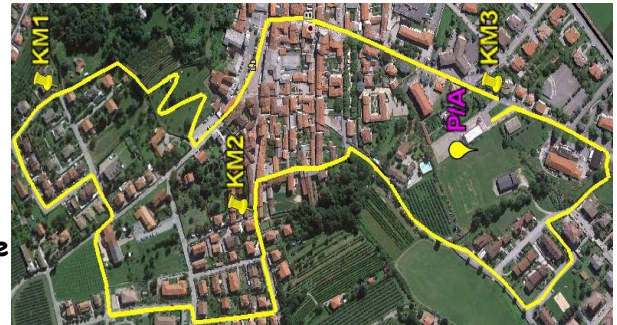

UISP
sportpertutti
CIRCUITO
MondoCarta
BRICHERASIO

SABATO SANTO 26 MARZO (MATTINO) C/O CASCINA RONCAGLIA STR. RONCAGLIA, 25

CAMPESTRE di BRICHERASIO

Tra il germogliar degli uliveti e dei frutteti e lo sbocciar del fior del melo (Percorso panoramico collinare, 95% sterrato Km 3 - 5)

(Foto: <http://gallery.podisti.it/p65976028>)

VENERDÌ 2 SETTEMBRE (SERA) C/O POLIVALENTE DI VIA VITT. EMANUELE II, 94

Giro del Belvedere

la XIª EDIZIONE del

Nuovo percorso panoramico in

parte cittadino con transito presso l'omonima torretta della collina del castello (collinare, 15% sterrato Km 3-6) Ritrovo ore 17,30. **PARTENZE:** 18,15 CanCamminiamo, Km3. 18,50 Appello bambini per percorso ludico-ginnico. 18,52 Camminatori e Walkers Km 3. 18,55 Giovanili con partenze a seguire da mt 300 a mt 2.000. 19,25 Non competitiva Km 6

Promotore AVIS Bricherasio (Foto <http://gallery.podisti.it/p695550257>)

VENERDÌ 16 DICEMBRE (NOTTURNA COI BABBI NATALE) P.ZA SANTA MARIA

stra BRICHERASIO

Percorso cittadino per le vie illuminate del paese. (ondulato interamente su strada Km 2 - 6)