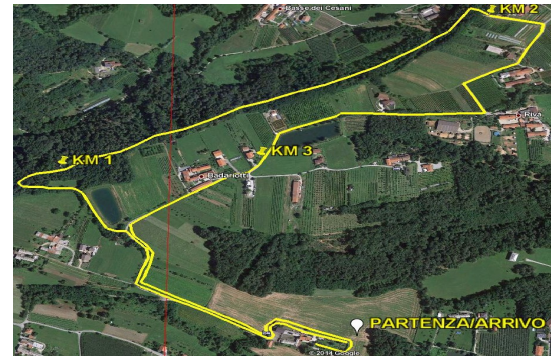

UISP
sportpertutti
CIRCUITO
MondoCarta
BRICHERASIO

SABATO SANTO 26 MARZO (MATTINO) C/O CASCINA RONCAGLIA STR. RONCAGLIA, 25

CAMPESTRE di BRICHERASIO

Tra il germogliar degli uliveti e dei frutteti e lo sbocciar del fior del melo (Percorso panoramico collinare, 95% sterrato Km 3 - 5)

Filmato012 <http://youtu.be/2vyz0dXHjKk>

VENERDÌ 10 GIUGNO (SERA) C/O VILLA STILE ROMANICO CON PARCO STR. RIVÀ, 49

VILLA TAGLIAREA

Sull'omonimo altipiano tra boschi, prati, campi, frutteti, vigne e laghetti (Percorso ondulato, Km 4-7) Ritrovo ore 18.

(Foto: <http://gallery.podisti.it/p65976028>)

VENERDÌ 2 SETTEMBRE (SERA) C/O POLIVALENTE DI VIA VITT. EMANUELE II, 94

Giro del Belvedere

la XIª EDIZIONE del

Nuovo percorso panoramico in

parte cittadino con transito presso l'omonima torretta della collina del castello (collinare, 15% sterrato Km 3-6) Ritrovo ore 17,30. **PARTENZE:** 18,15 CanCamminiamo, Km3. 18,50 Appello bambini per percorso ludico-ginnico. 18,52 Camminatori e Walkers Km 3. 18,55 Giovanili con partenze a seguire da mt 300 a mt 2.000. 19,25 Non competitiva Km 6